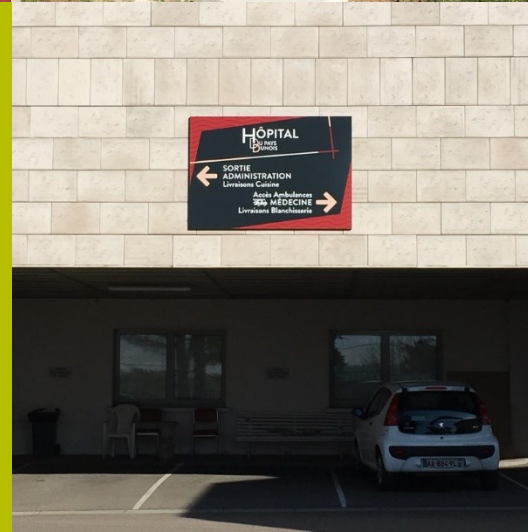

ariane
signalétique