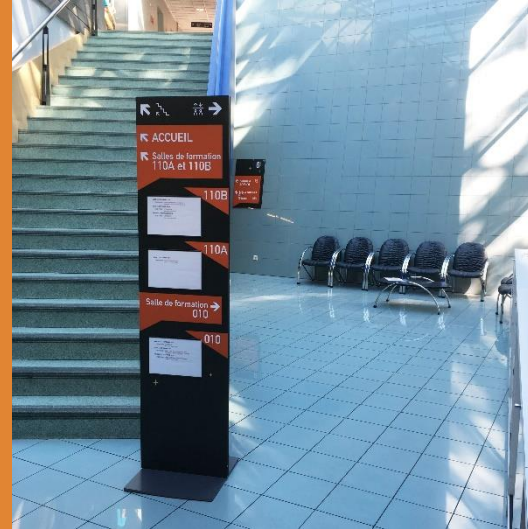

# Université Claude Bernard Service Focal

**Lieu**  
Villeurbanne – 69

**Conception**  
Ariane Signalétique

**Secteur**  
ÉDUCATION / Grandes Écoles – Universités

**Le projet**  
Réalisation d'une signalétique intérieure en s'appuyant la gamme de produits Modulex Infinity Basic utilisant les techniques d'impression directe sur supports.

Cette nouvelle technique est utilisable sur les Totems, directionnels et les porte-étiquettes amovibles.

**Côté technique**  
Impression directe sur support, habillage mural décoratif, Porte-étiquettes amovibles, Modulex Infinity Basic totem, directionnel et plaque de locaux.