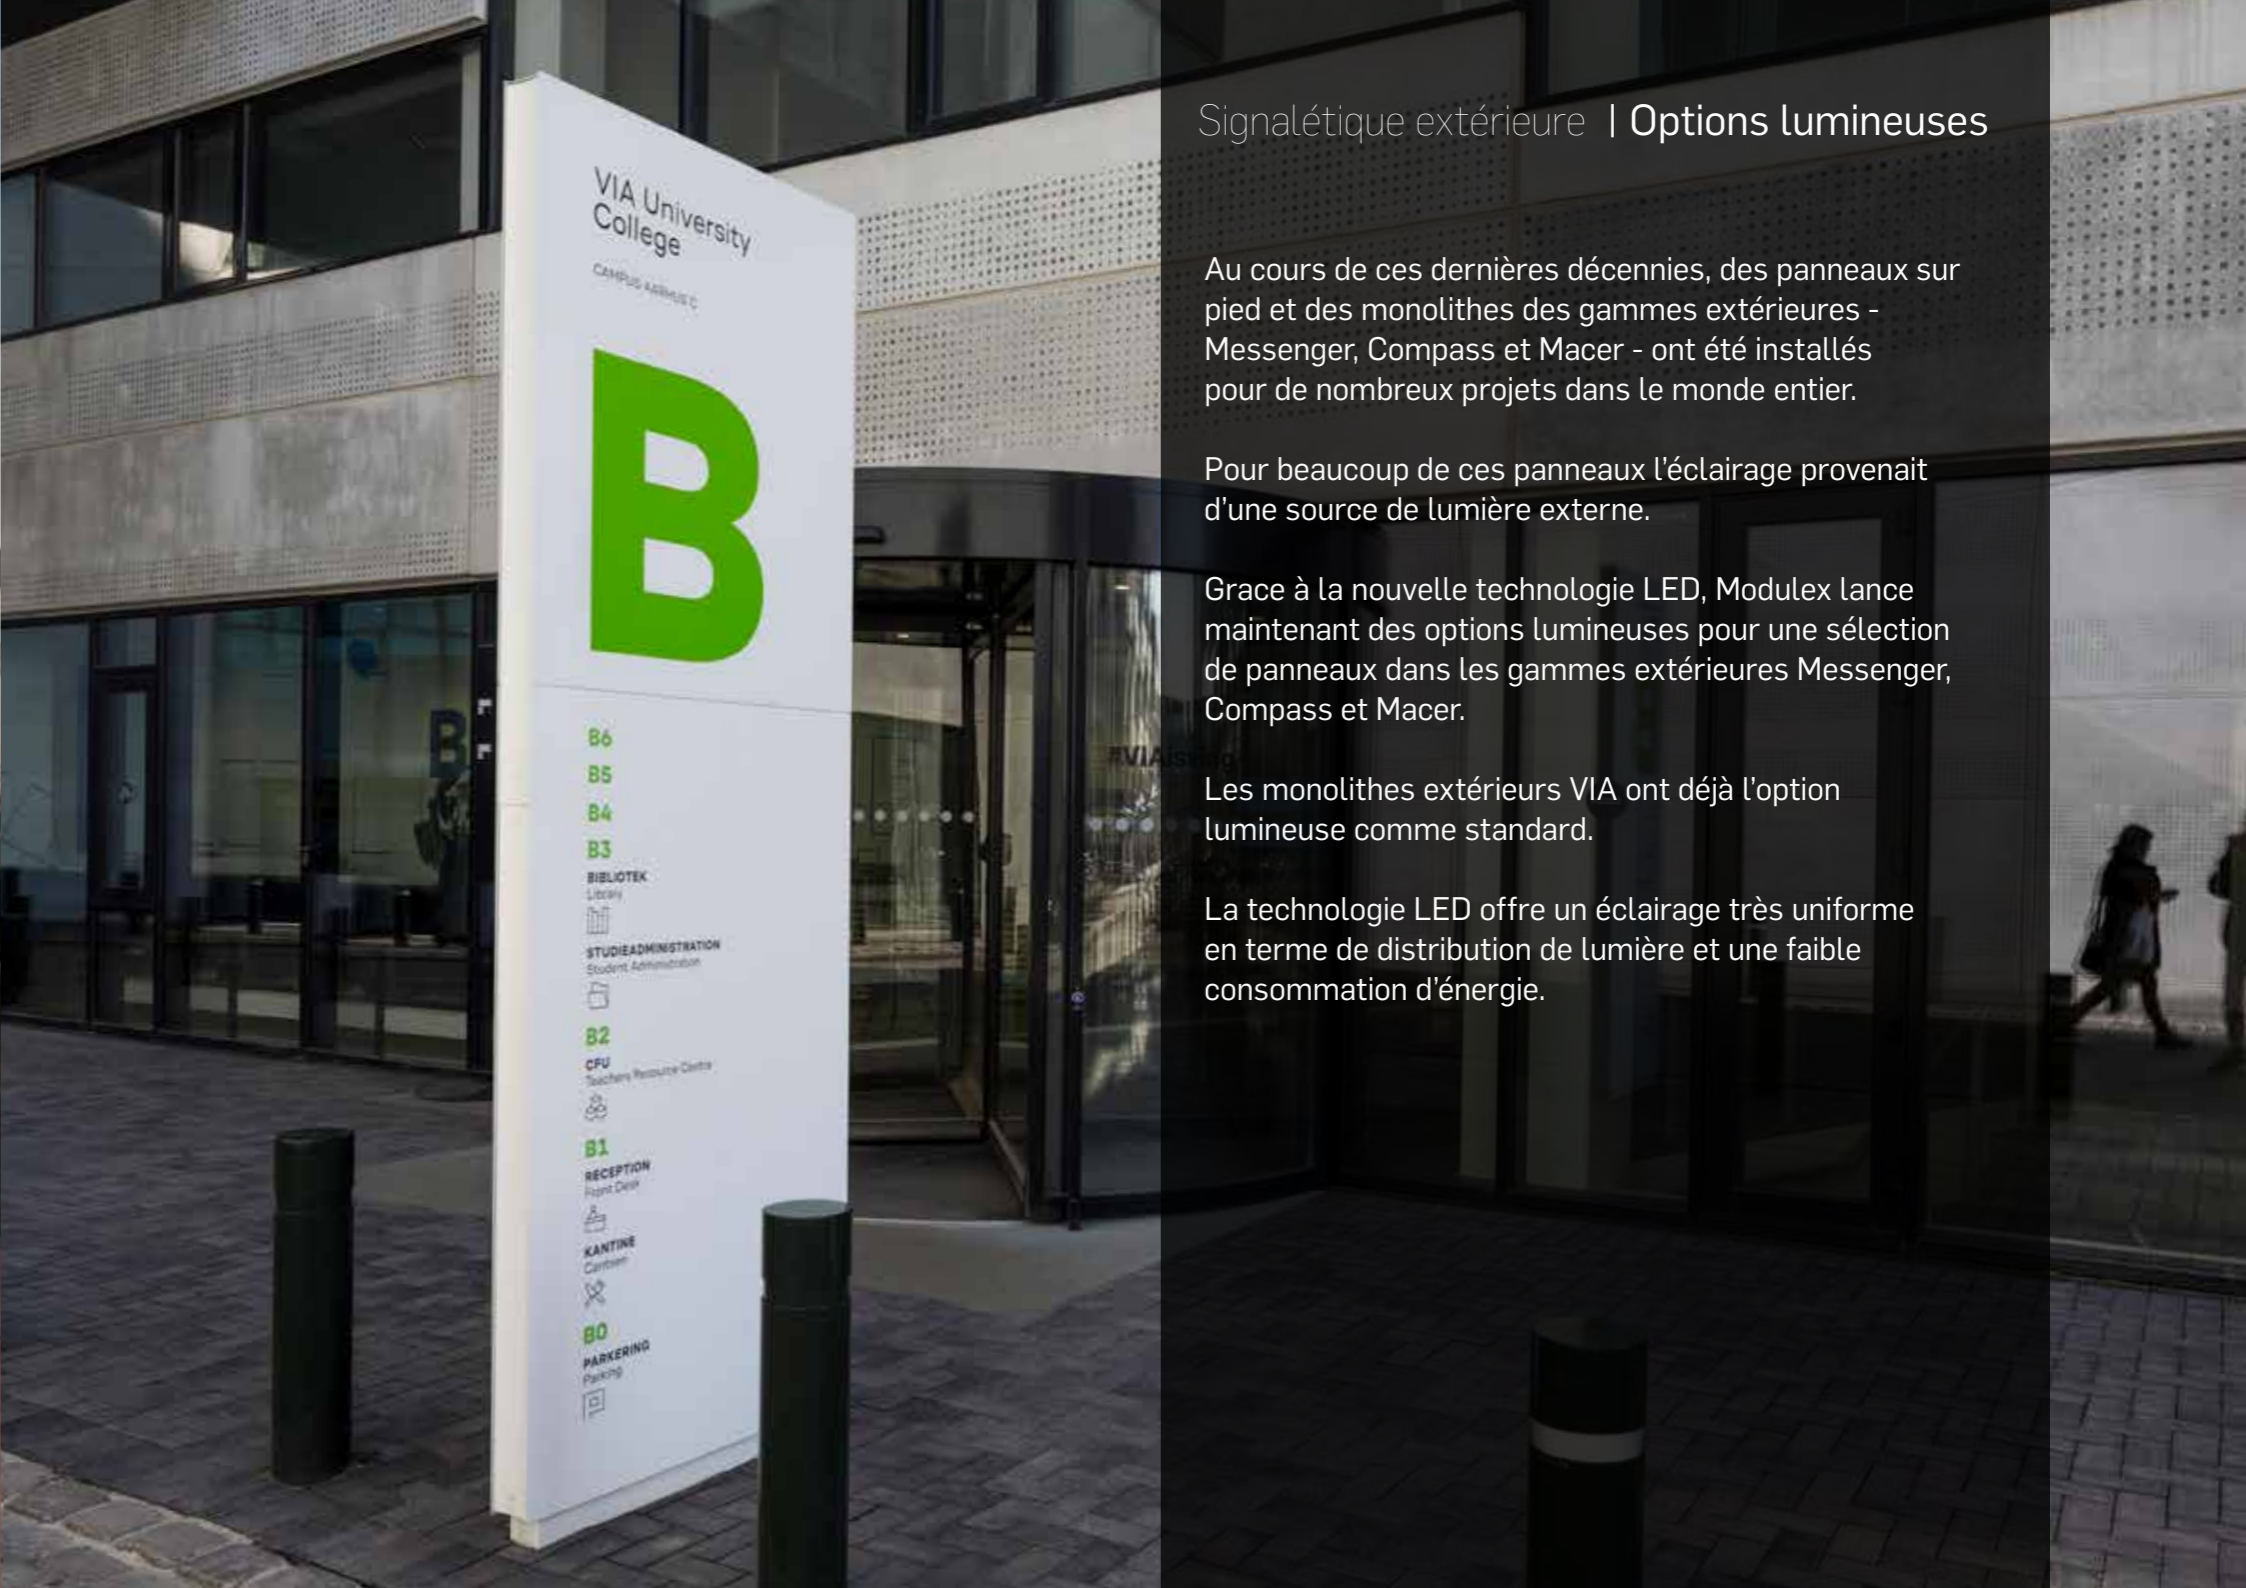

modulæx

Signalétique extérieure – Options lumineuses

Signalétique extérieure | Options lumineuses

Au cours de ces dernières décennies, des panneaux sur pied et des monolithes des gammes extérieures - Messenger, Compass et Macer - ont été installés pour de nombreux projets dans le monde entier.

Pour beaucoup de ces panneaux l'éclairage provenait d'une source de lumière externe.

Grace à la nouvelle technologie LED, Modulex lance maintenant des options lumineuses pour une sélection de panneaux dans les gammes extérieures Messenger, Compass et Macer.

Les monolithes extérieurs VIA ont déjà l'option lumineuse comme standard.

La technologie LED offre un éclairage très uniforme en terme de distribution de lumière et une faible consommation d'énergie.

Signalétique extérieure | Messenger

L'élégant monolithe Messenger est un choix de design idéal pour communiquer clairement, visuellement épuré.

Maintenant disponible en option lumineuse ceci permet aux clients de concevoir une signalétique lumineuse et non lumineuse dans leurs projets tout en conservant un look professionnel et esthétique.